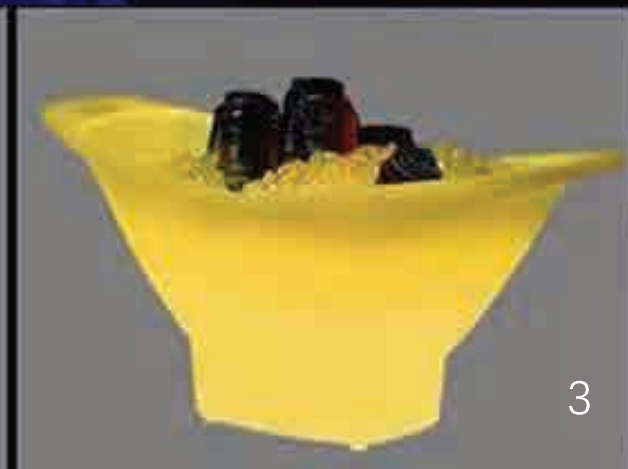

Led Bar

L2500*W800*H1100mm

الفاتحة جلوبال للتجارة والخدمات ذ.م.م
AL FATIHA

Led Bar

L2500*W800*H1100mm

الفاتحة جلوبال للتجارة والخدمات ذ.م.م
AL FATIHA

Led wine bucket

1- L260**W220*H300mm

2- 400*400*400mm

3- 640*270*300mm

4- 310*290*340mm

2

3

4

الفاطحة جلوبال للتجارة والخدمات ذ.م.م

AL FATIHA