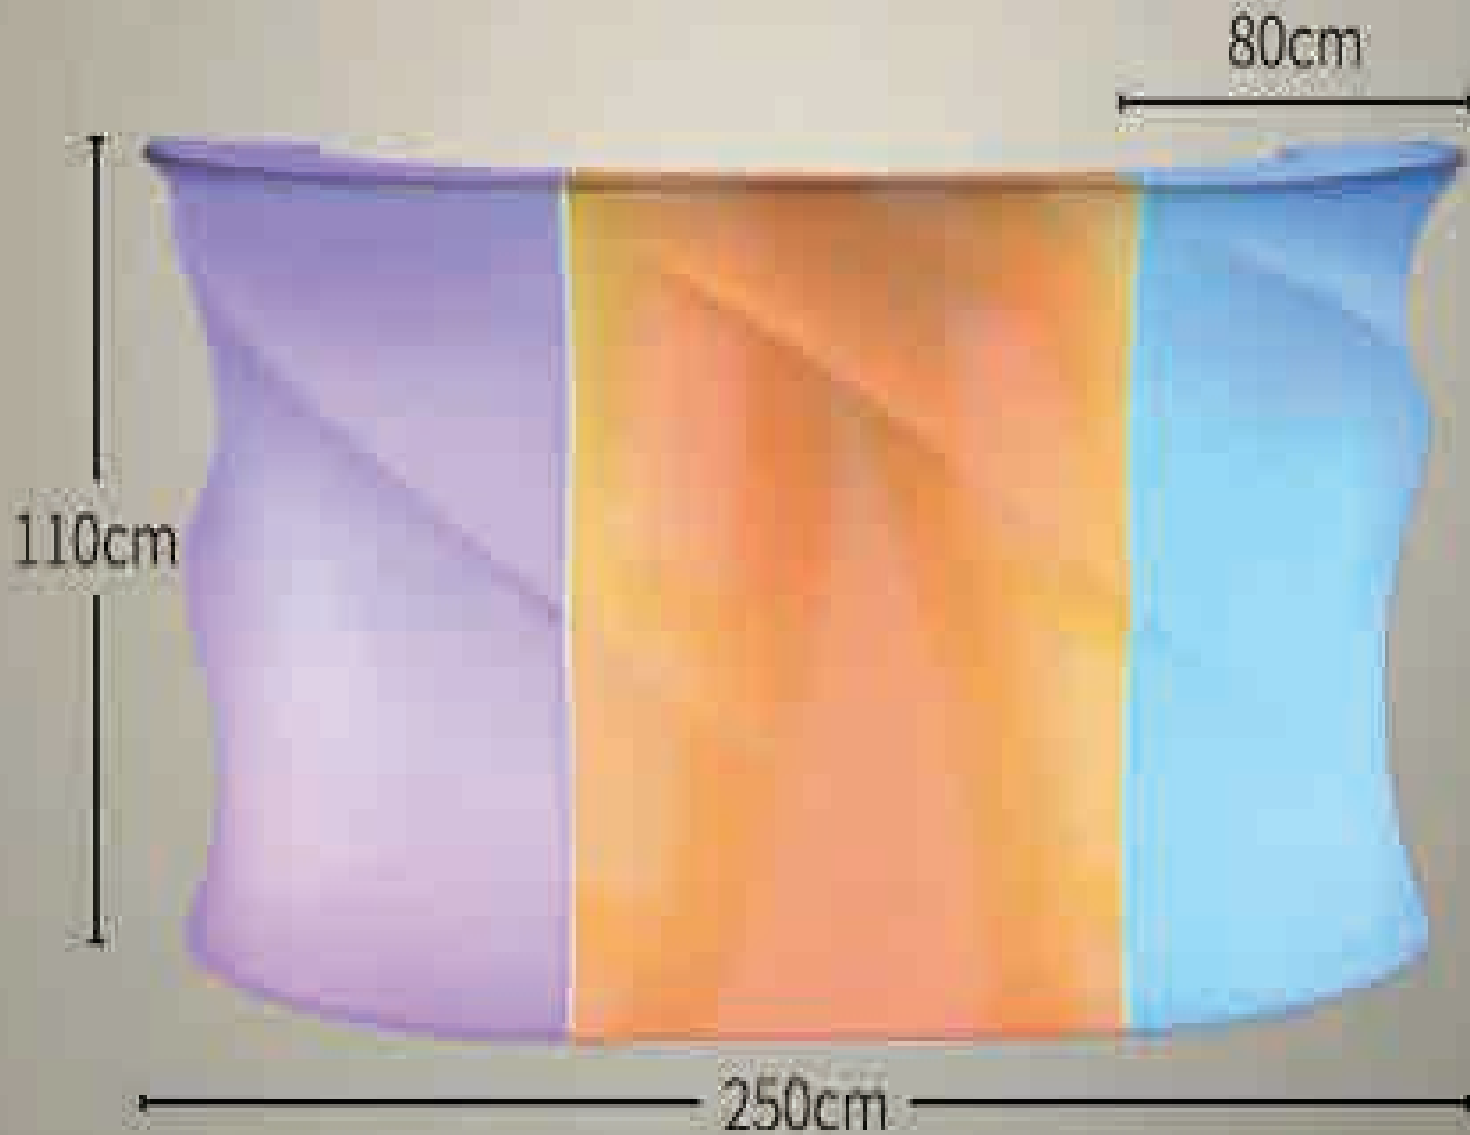

الفاتحة جلوبال للتجارة والخدمات ذ.م.م
AL FATIHA

LED Outdoor

Led Pillar

L360*W360*H1200mm

L460*W460*H1500mm

الفاطحة
الفاطحة جلوبال للتجارة والخدمات ذ.م.م
AL FATIHA

Led Square Pillar

L300*W300*H1150/1500
/1900mm

الفاطحة
الفاطحة جلوبال للتجارة والخدمات ذ.م.م
AL FATIHA

Led Round Bar

D3100*H1100mm

الفاتحة جلوبال للتجارة والخدمات ذ.م.م
AL FATIHA

Led Bar

L2500*W800*H1100mm

الفاتحة جلوبال للتجارة والخدمات ذ.م.م
AL FATIHA

Led Bar

L2500*W800*H1100mm

الفاتحة جلوبال للتجارة والخدمات ذ.م.م
AL FATIHA

Led Bar

L2500*W800*H1100mm

الفاتحة جلوبال للتجارة والخدمات ذ.م.م
AL FATIHA

Led wine bucket

1- L260**W220*H300mm

2- 400*400*400mm

3- 640*270*300mm

4- 310*290*340mm

2

3

4

الفاطحة جلوبال للتجارة والخدمات ذ.م.م

AL FATIHA